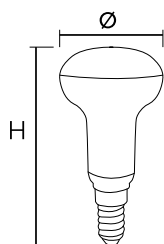

### 3 Year Silver Warranty

Code	Lamp Type	Temp	Lm	ØxH (mm)
Non Dimmable				
05680	4W LED R39 Non Dim - SES	3000K	300	39x70
05683	6W LED R50 Non Dim - SES		450	50x87
05681	6W LED R63 Non Dim - ES		450	63x100
05684	6W LED R80 Non Dim - ES		500	80x110
05682	9W LED R80 Non Dim - ES		800	80x110